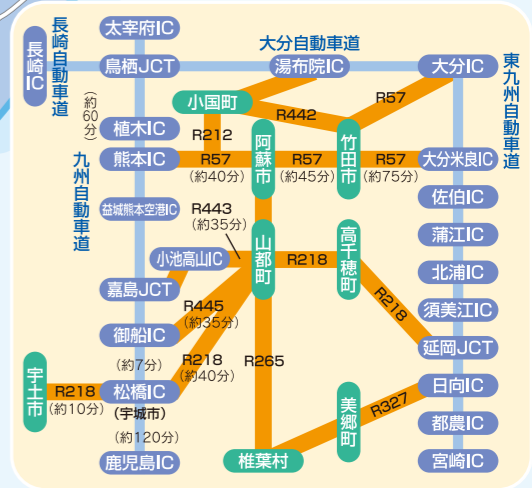

2018-19
九州中央77スタンプラリー
**エリア
マップ**
2018-19 KYUSHUCHUO 77 STAMP RALLY

※2016年の熊本地震災害において、阿蘇地域の国道57号線等に通行止めの箇所があります。通行される方は、事前に迂回路等をご確認のうえ、通行してください。

※表示した時間は「道路時刻表」を参考に概ねの所要時間を示しています。

★ **スタンプ設置ポイント**

営業時間などの詳しい情報は、お問い合わせください。

- ...道の駅
- ...里の駅
- A B C** ...熊本県
- D E F** ...大分県
- G H I** ...宮崎県